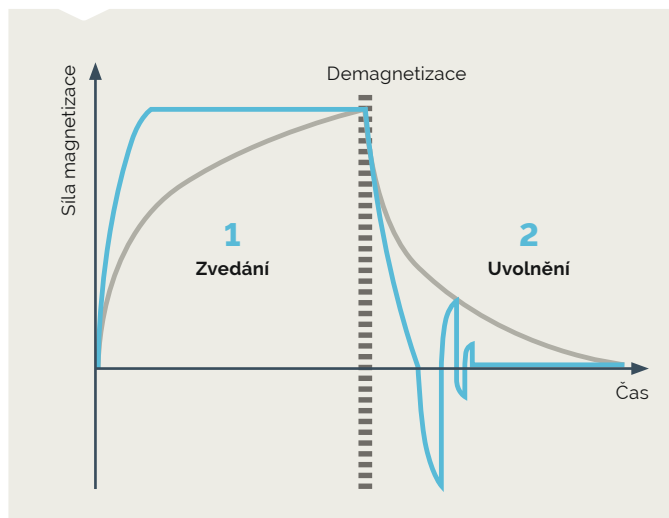

Hydraulické příslušenství k rypadlům

Demolice, recyklace a zemní práce.
Vyzkoušejte naše hydraulické příslušenství.

 Epiroc

Nemarněte čas

Hydraulické magnety poskytují nejlepší způsob zachycování cenného kovového šrotu při jeho zužitkování. Přispívá k ochraně pracovníků a zařízení udržováním čistého a bezpečného terénu.

Magnetizaci lze ovládat hydraulicky nebo elektricky prostřednictvím **rádiového dálkového ovládání**.

Integrovaný **stavový displej LED** umožňuje neustálé sledování provozních podmínek.

Pevná magnetická deska pro demolice a staveniště, **pohyblivá magnetická deska** s řetězovou spojkou k nakládce na šrotištích.

Integrovaný generátor s moderní řídicí technologií umožňuje rychlejší nakládání materiálu díky rychlé magnetizaci s impulzním buzením a uvolněním materiálu automatickou demagnetizací a sekvenčním pulzováním.