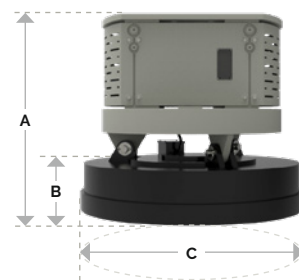

Integrovaný generátor s moderní řídicí technologií umožňuje rychlejší nakládání materiálu díky rychlé magnetizaci s impulzním buzením a uvolněním materiálu automatickou demagnetizací a sekvenčním pulzováním.

Hydraulické magnety jsou díky snadné instalaci ideální pro demoliční práce, sklady šrotu a recyklační zařízení.

Řada HM		HM 1500 ³⁾	HM 2000 ³⁾
Hmotnostní třída nosiče ¹⁾	t	12–30	15–45
Provozní hmotnost ²⁾	kg	1 550	2 000
Hmotnost výrobku	kg	1 360	1 650
A (fixní/pohyblivá verze)	mm	1 025/1 580	1 050/1 605
B	mm	280	305
C	mm	1 060	1 250
Výkon generátoru	kW	13	13
Výkon magnetu	kW	6	9
Přídržná síla	t	11,5	15,0
Nosnost konstrukce	t	5,8	7,5
Průtokové množství oleje (aktivace generátoru)	l/min	90–250	90–250
Max. provozní tlak (aktivace generátoru)	bary	350	350
Průtokové množství oleje (aktivace magnetické desky)	l/min	20	20
Max. provozní tlak (aktivace magnetické desky)	bary	50	50

¹⁾ Údaje o hmotnosti platí pouze pro standardní nosiče. Jakékoli obměny musí být před namontováním schváleny společností Epiroc nebo výrobcem nosiče.

²⁾ Příslušenství se středně velkou adaptérovou deskou.

³⁾ Je požadováno odtokové vedení