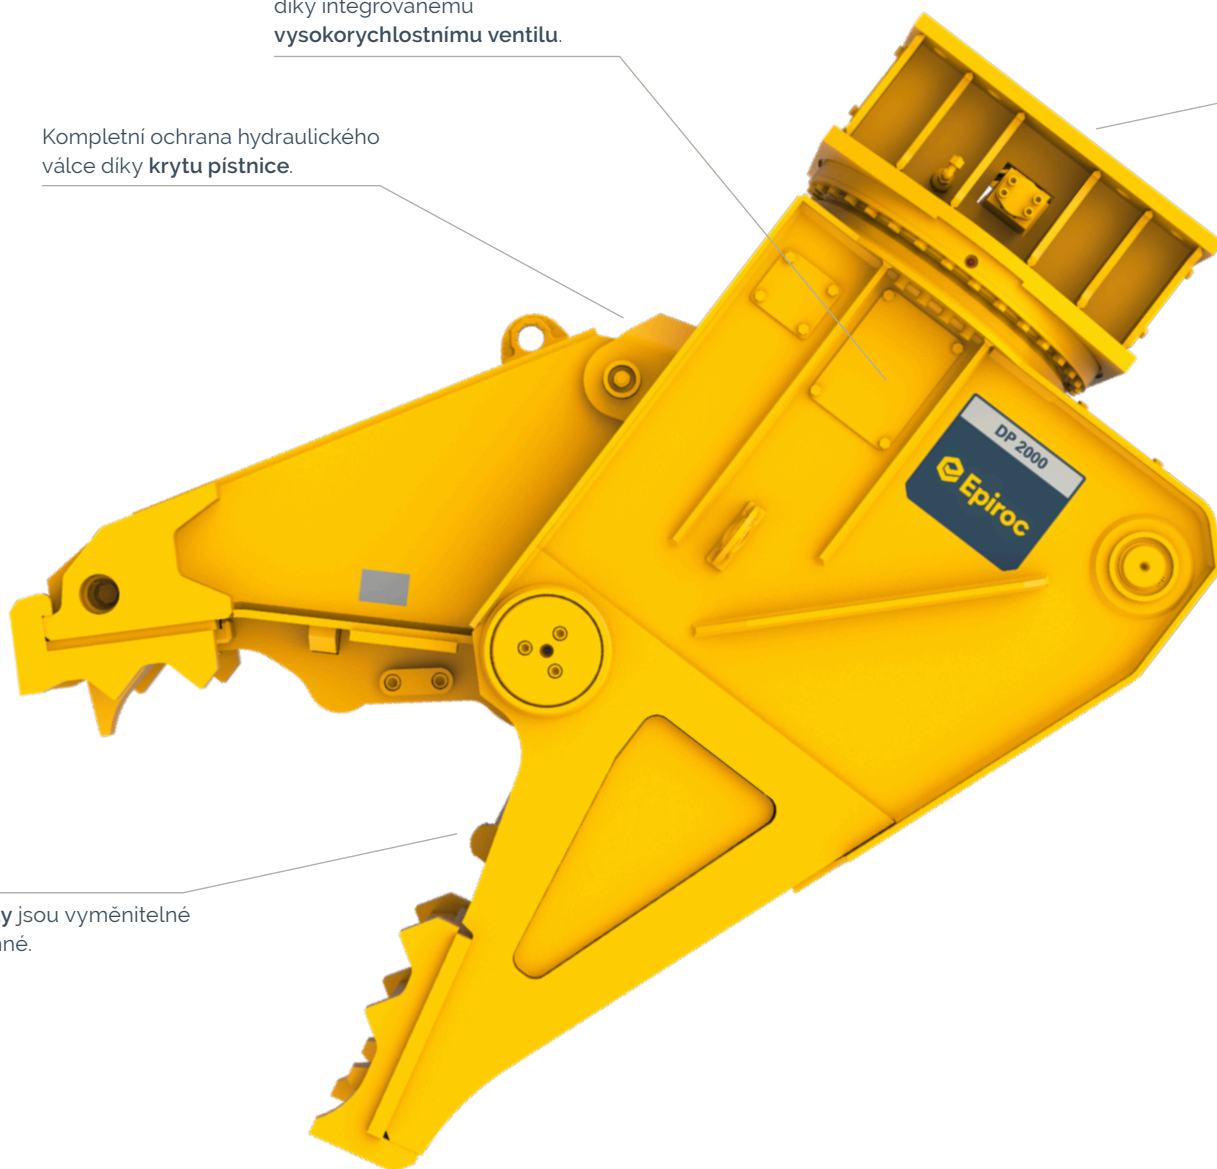

# Hydraulické příslušenství k rypadlům

Demolice, recyklace a zemní práce.  
Vyzkoušejte naše hydraulické příslušenství.

 Epiroc

# Srovnávání stavenišť

Rovná konstrukce drtiče suti je optimální pro primární demolice a dodatečné vydrčování nevyztužených i železobetonových konstrukcí.

Rychlejší pracovní cykly díky integrovanému vysokorychlostnímu ventilu.

Kompletní ochrana hydraulického válce díky krytu pístnice.

Stříhací břity jsou vyměnitelné a oboustranné.

360° neomezené hydraulické otáčení umožňuje optimální polohování a přesnou manipulaci.

Záruka dlouhodobého užívání díky mimořádně robustní konstrukci drtičů suti. Opotřebené díly lze snadno vyměnit přímo na pracovišti.

### Řada DP

		DP 2000	DP 2800
Hmotnostní třída nosiče <sup>1)</sup>	t	18–27	25–35
Provozní hmotnost <sup>2)</sup>	kg	2 130	2 930
Hmotnost výrobku	kg	1 990	2 715
<b>A</b>	mm	2 320	2 550
<b>B</b>	mm	820	1 000
<b>C</b>	mm	650	750
<b>D</b>	mm	190	350
<b>X</b>	mm	340	340
<b>Y</b>	mm	490	500
<b>F1</b>	t	265	320
<b>F2</b>	t	85	100
Doba cyklu (otevření/zavření)	sekundy	4,0/4,0	4,0/4,0
Průtokné množství oleje (otevírání a zavírání)	l/min	150–250	250–350
Max. provozní tlak (otevírání a zavírání)	bary	350	350
Průtokné množství oleje (otáčení)	l/min	35–50	35–50
Max. pracovní tlak (otáčení)	bary	170	170