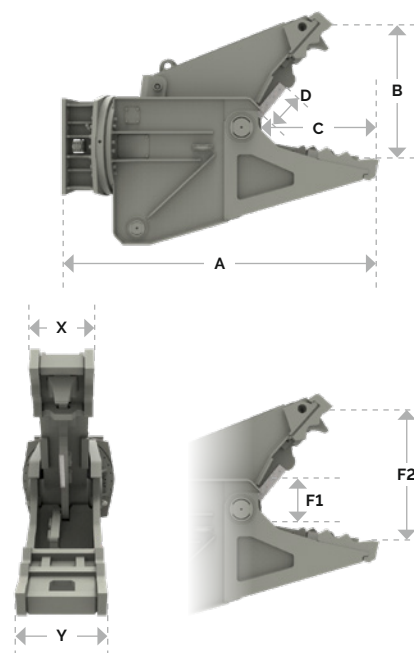

¹⁾ Údaje o hmotnosti platí pouze pro standardní nosiče. Jakékoli obměny musí být před namontováním schváleny společností Epiroc nebo výrobcem nosiče.

²⁾ Příslušenství se středně velkou adaptérovou deskou.